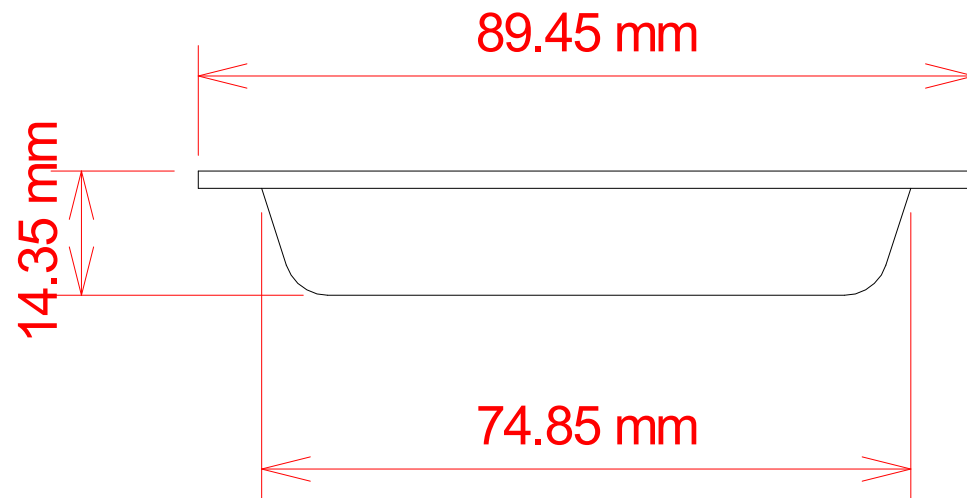

R1.65 mm

**HOP102835 3.5"**  
**S.A.A. FLUSH LIFT**

**DRG. H102835**